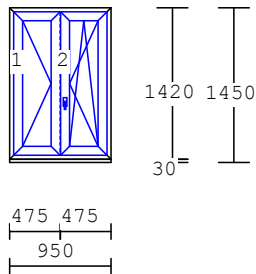

Pol.	Množství	Popis zákl.cena	sleva	cena po slevě	Celkem Kč

1 5.00 ks