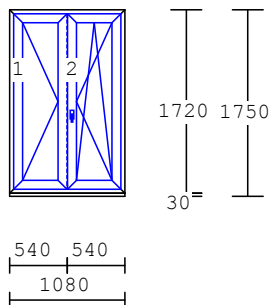

2-dílný prvek
barva : Bílá-Bílá
kování : OT levé, OS pravé
okenní křídlo
výplň : 4-16-4,U=1,1 TGI
pozn. : jídelna

1.00 ks vnitřní parapet 250mm-BÍLÝ PVC

2 2.00 ks