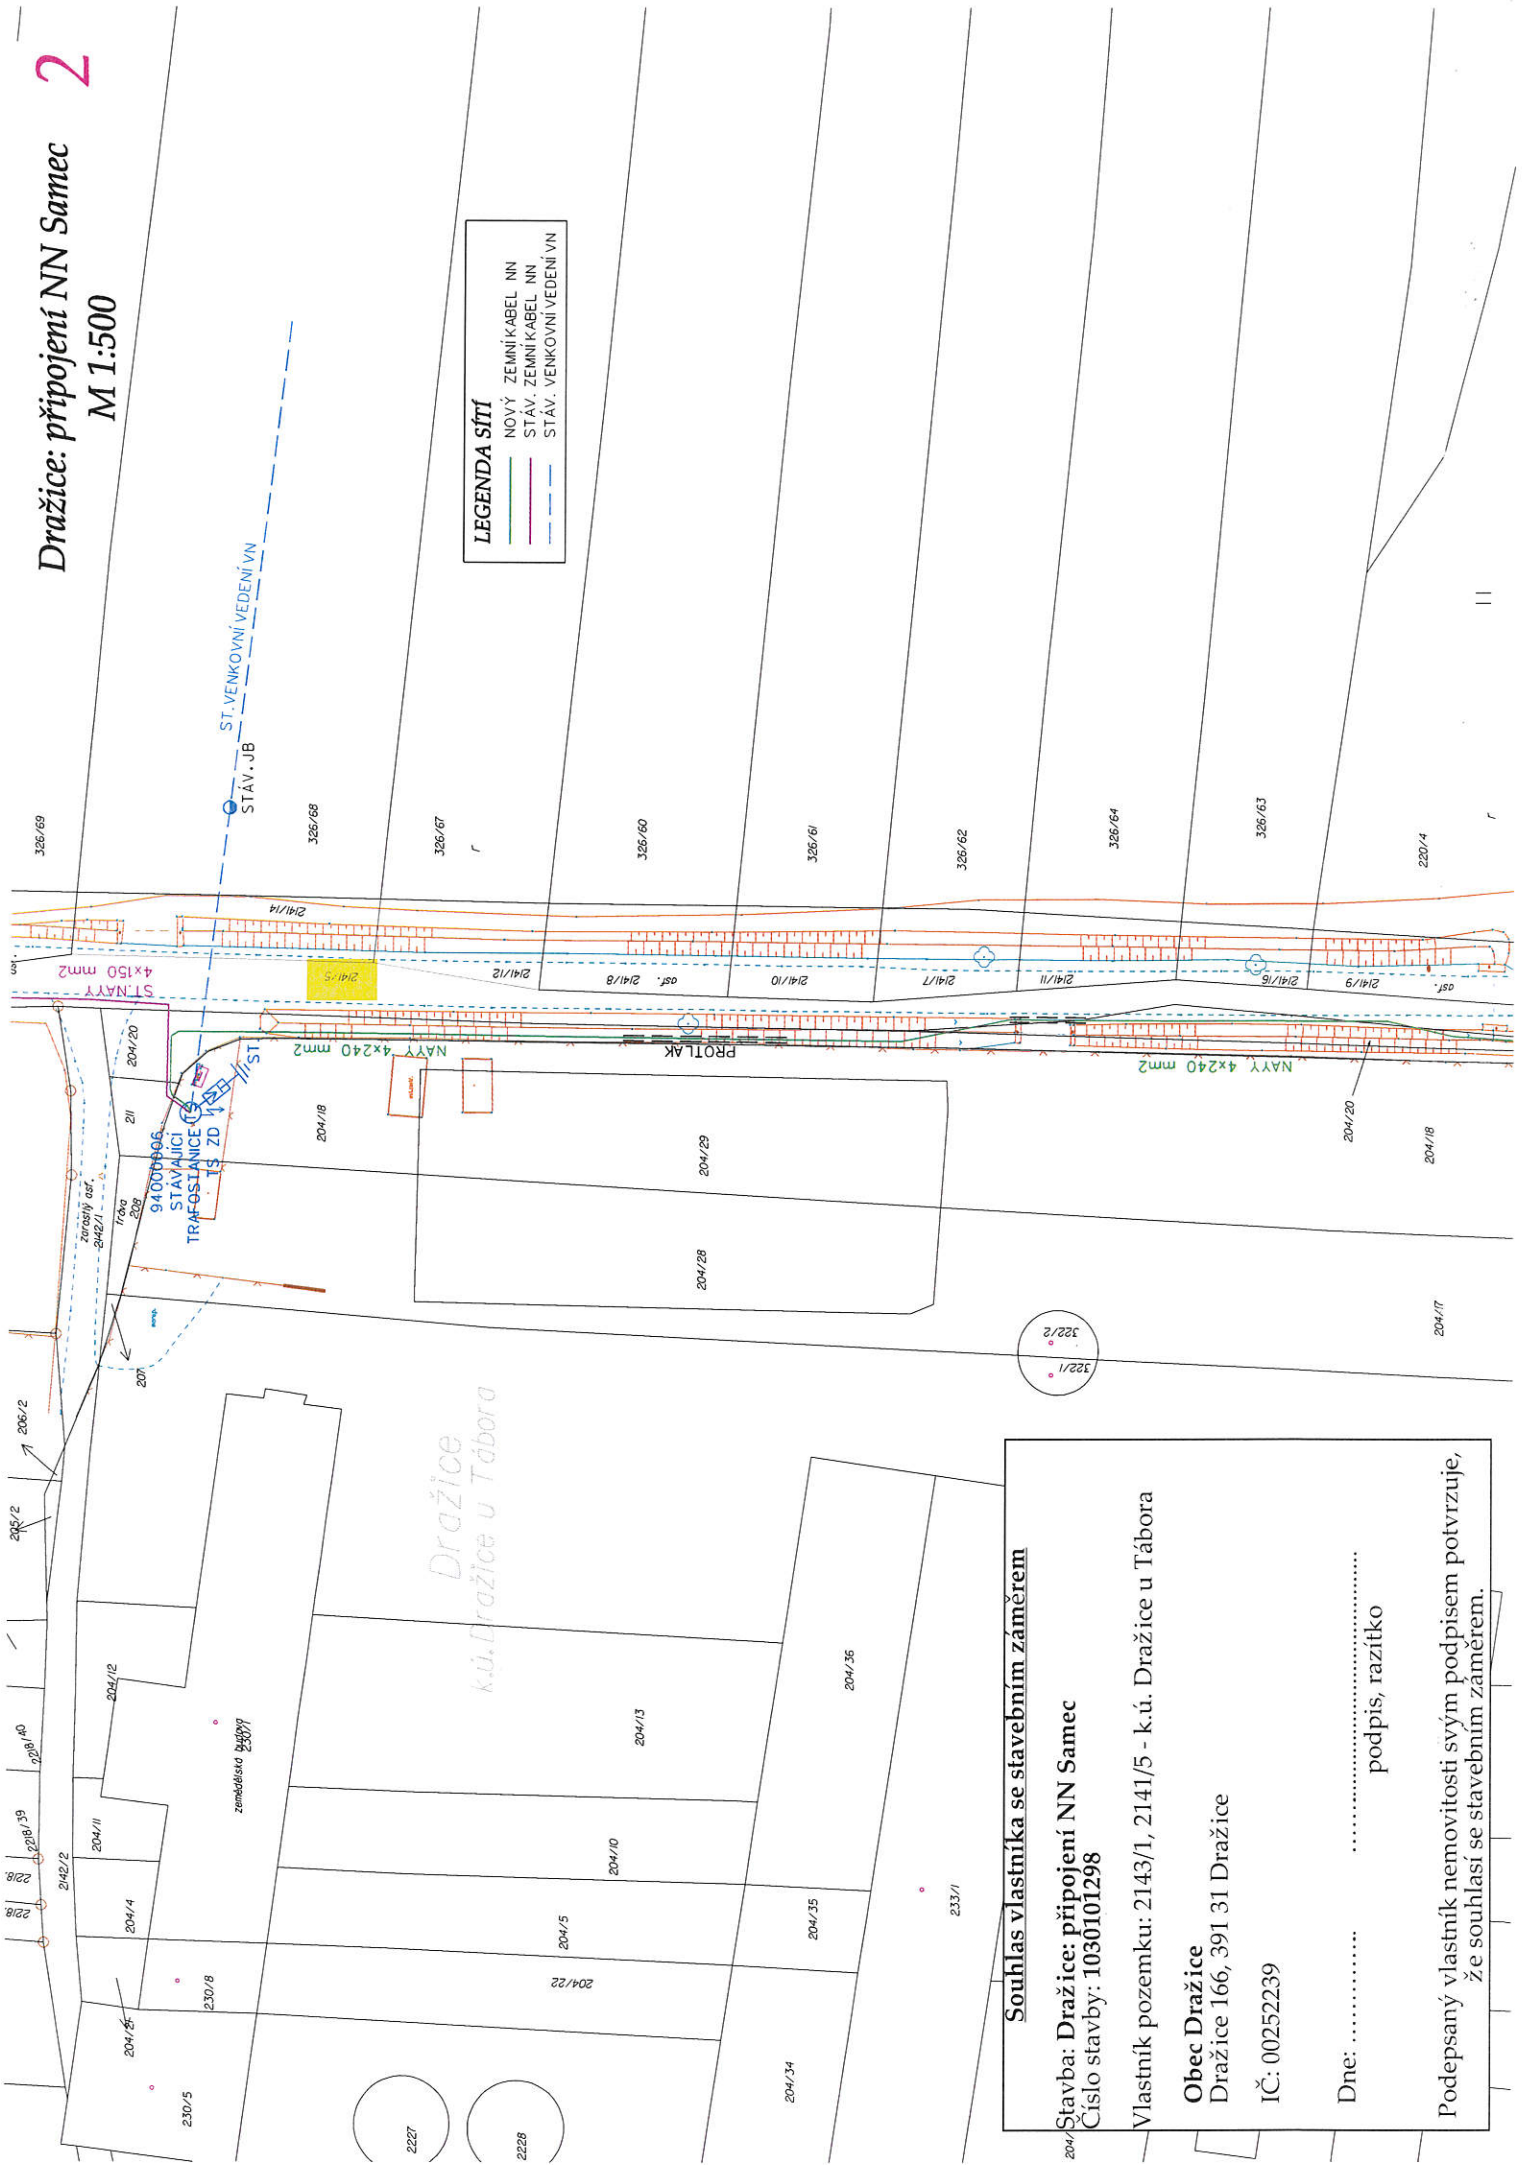

LEGENDA SÍŤÍ
 NOVÝ ZEMNÍ KABEL NN
 STÁV. ZEMNÍ KABEL NN

Souhlas vlastníka se stavebním záměrem

Stavba: Dražice: připojení NN Samec
 Číslo stavby: 1030101298

Vlastník pozemku: 2143/1, 2141/5 - k.ú. Dražice u Tábora

M 1:500

2

LEGENDA SÍTI

- NOVÝ ZEMNÍ KABEL NN
- STÁV. ZEMNÍ KABEL NN
- STÁV. VENKOVNÍ VEDENÍ VN

Souhlas vlastníka se stavebním záměrem

Stavba: Dražice: připojení NN Samec
Číslo stavby: 1030101298

Vlastník pozemku: 2143/1, 2141/5 - k.ú. Dražice u Tábora