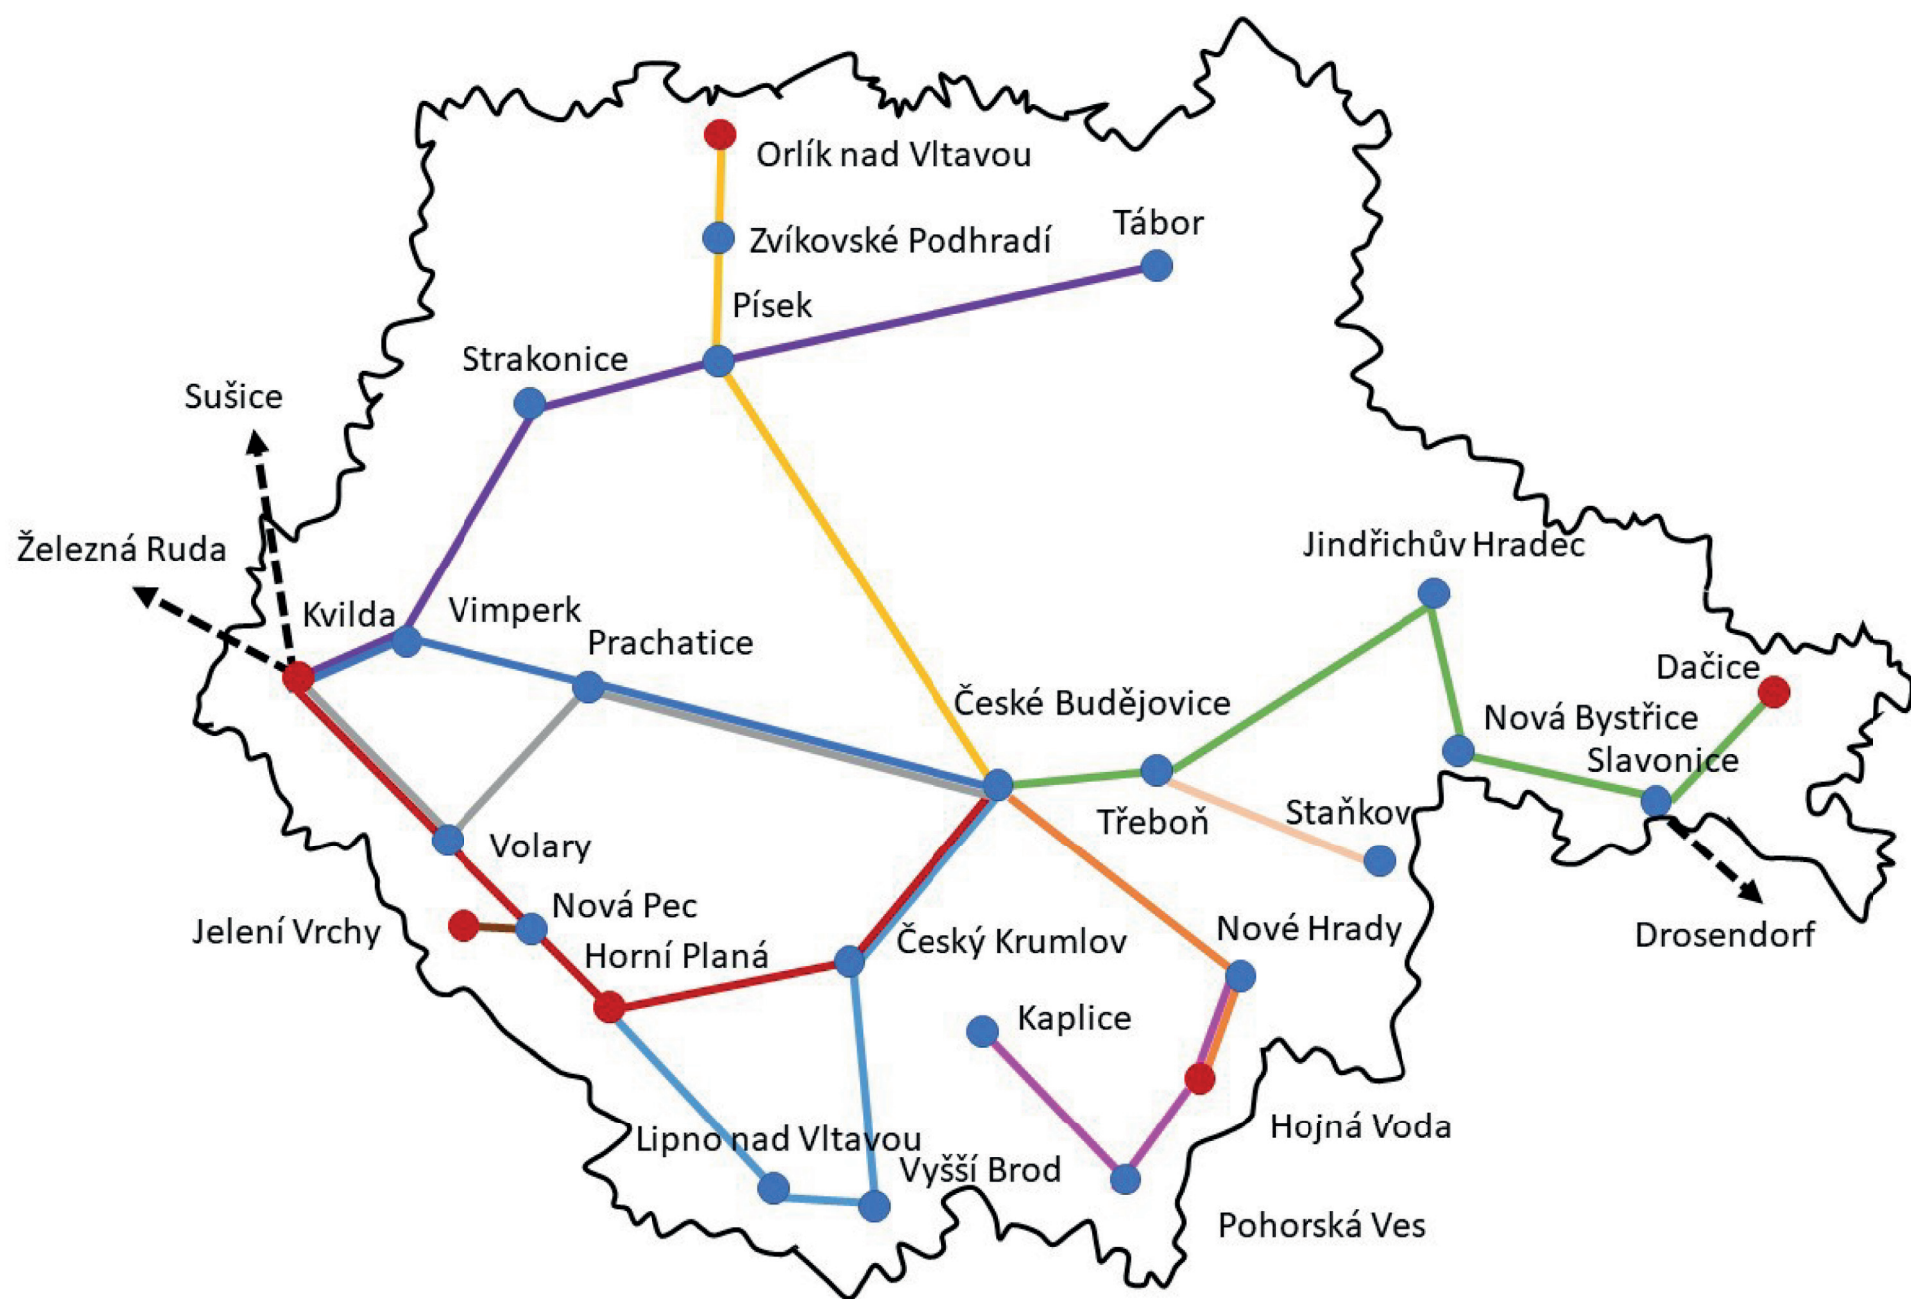

Pojedte s námi...

JIHOČESKÉ LETNÍ LINKY

autobusem nejen na kolo

PODROBNĚJŠÍ INFORMACE O JÍZDNÍCH ŘÁDECH

www.jikord.cz/cyklobusy

Jikord
S.R.O.

Jihočeský kraj

GW BUS