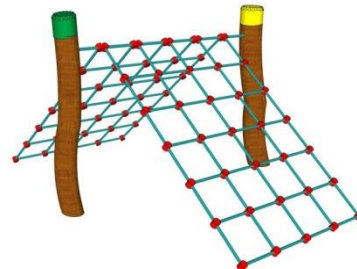

Možné varianty jednotlivých prvků

Prvky pro mateřskou školu

Prvek 1 – dvojhoupáčka

- kúlová konstrukce
- kyvný závěs
- 2x sedák
- věková skupina: od 4 do 15 let

Prvek 2 – dvojhoupáčka pro nejmenší

- kúlová konstrukce
- kyvný závěs
- 2x sedák s ohrádkou
- věková skupina: od 3 do 6 let

Prvek 3 – síťová prolézačka

- kúlová konstrukce
- mezi kúly natažená síť
- věková skupina: pro děti MŠ

Prvek 4 – vláček

- herní sestava ze dřeva
- věková skupina: pro děti MŠ

Prvky pro školní družinu

Prvek 5 – pyramida

- síťová pyramida
- tvar nerozhoduje, ale požadovaná výška je cca 4 metry
- věková skupina: pro děti ZŠ (7 až 15 let)

Prvek 6 - prolézačka

Prvek 7 - prolézačka

- dvě prolézačky, které by dohromady obsahovaly žebřík, šplhací síť, lezeckou stěnu s úchyty, šplhací tyč a další možnosti překonávání viz ilustrační obrázky
- věková skupina: pro děti ZŠ (7 až 15 let)

Prvek 8 – balanční prolézačka

- kládová konstrukce se stupadly a případně dalšími možnostmi překonávání, viz ilustrační obrázek
- věková skupina: pro děti ZŠ (7 až 15 let)